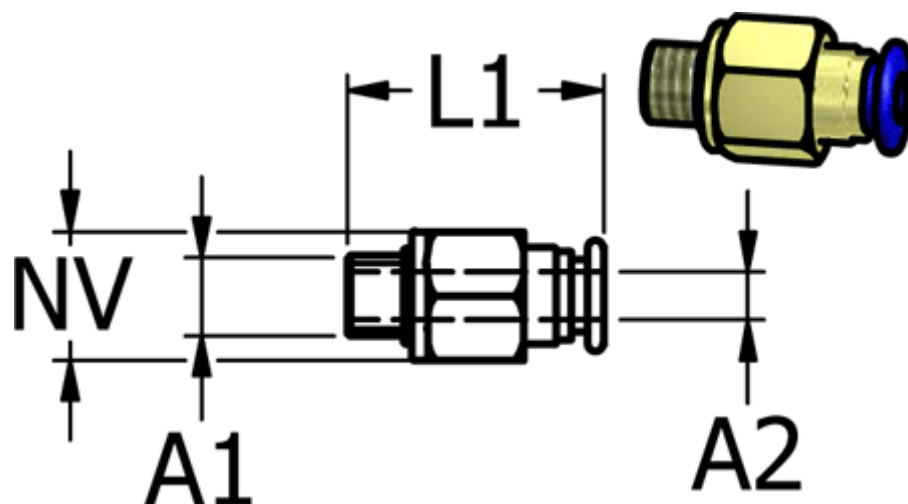

Varenummer: 586PC66

Beskrivelse: Mini Push-in PC66, lige, M6 slange Ø6

Mål

Gevind A1	= M6
L1	= 18.5
NV	= 10
Udv. slangediameter A2	= 6 mm